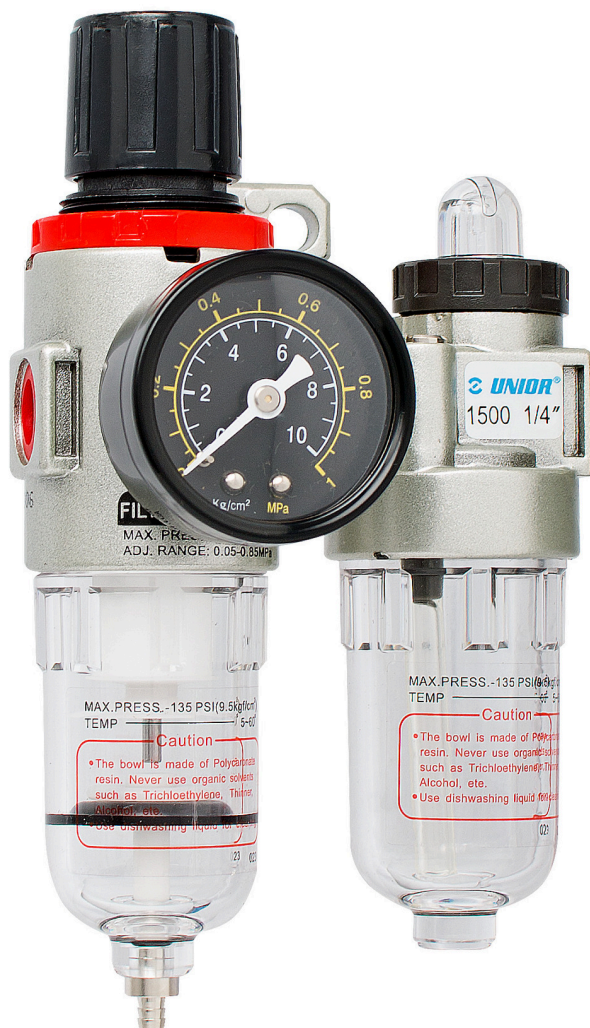

Φίλτρο αέρος ,λιπαντής και ρυθμιστής 1/4"

1500

Προφίλ

 1 year 

Χαρακτηριστικά προϊόντος

- είσοδος αέρα 1/4"
- Μέγιστη πίεση αέρα 9,5 bar
- Κατανάλωση αέρα 600 λ/ανά λεπτό
- Πίεσης εργασίας 0,5-8,5Bar
- Θερμοκρασία εργασίας 5-60οC
- Βαθμής φιλτραρίσματος 5μ.
- Δυνατότητα Φίλτρου 15ml
- Δυνατότητα λίπανσης 25ml

617735

L

90

B

155

491

* Οι εικόνες των προϊόντων είναι συμβολικές. Όλες οι διαστάσεις είναι σε mm, το βάρος είναι σε γραμμάρια. Όλες οι αναφερόμενες διαστάσεις μπορεί να διαφέρουν σε ανοχές.