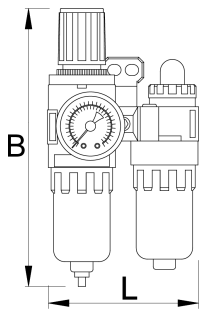

Φίλτρο αέρος ,λιπαντής και ρυθμιστής 1/4"

1500

Προφίλ

 1 year 

Χαρακτηριστικά προϊόντος

- είσοδος αέρα 1/4"
- Μέγιστη πίεση αέρα 9,5 bar
- Κατανάλωση αέρα 600 λ/ανά λεπτό
- Πίεσης εργασίας 0,5-8,5Bar
- Θερμοκρασία εργασίας 5-60οC
- Βαθμής φιλτραρίσματος 5μ.
- Δυνατότητα Φίλτρου 15ml
- Δυνατότητα λίπανσης 25ml

617735

L

90

B

155

491

* Οι εικόνες των προϊόντων είναι συμβολικές. Όλες οι διαστάσεις είναι σε mm, το βάρος είναι σε γραμμάρια. Όλες οι αναφερόμενες διαστάσεις μπορεί να διαφέρουν σε ανοχές.