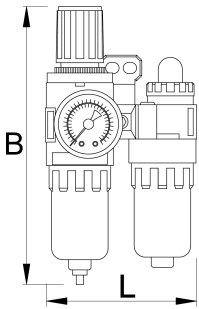

Druckluft Filterregler inkl. Öler 1/4 Zoll

1500

Profile

 1 year 

Produkteigenschaften

- Lufteinlass: 1/4 Zoll
- Max. Luftdruck: 9,5 Bar
- Luftverbrauch 600 l/min
- Arbeitsdruck 0,5 - 8,5 Bar
- Arbeitstemperatur 5 - 60°C
- Filtrierungsgrad 5
- Filterkapazität 15 ml
- Ölerkapazität 25 ml

617735

L

90

B

155

491

* Bilder von Produkten sind Symbolfotos. Abmessungen sind in mm, Gewichte in Gramm.