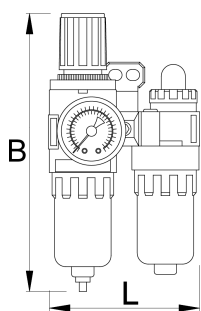

Pneumatický regulovaný filtr a mazadlo 1/4"

1500

Profil

 1 year 

Vlastnosti produktu

- přívod vzduchu 1/4"
- max. tlak: 9,5 Bar
- spotřeba vzduchu 600 l/min
- pracovní tlak 0,5 - 8,5 Bar
- pracovní teplota 5 - 60 °C
- stupeň prosáknutí 5ž
- kapacita filtru 15ml
- kapacita maziva 25 ml

617735

L

90

B

155

491

* Obrázky produktů jsou symbolické. Všechny rozměry jsou v mm a hmotnost v gramech. Všechny uvedené rozměry se mohou lišit v toleranci.