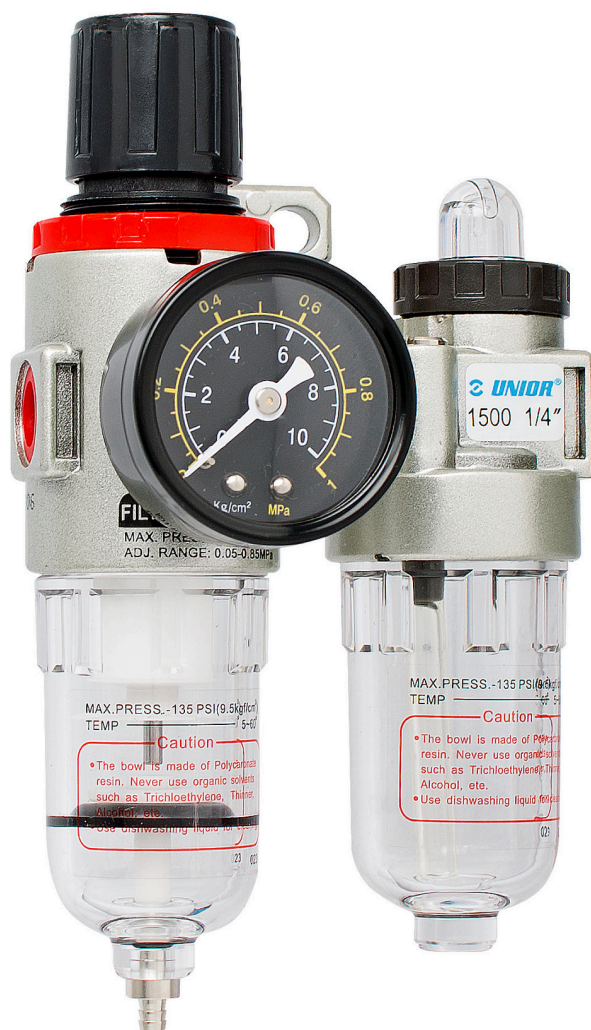

Pneumatický regulovaný filtr a mazadlo 1/4"

1500

Profil

 1 year 

Vlastnosti produktu

- přívod vzduchu 1/4"
- max. tlak: 9,5 Bar
- spotřeba vzduchu 600 l/min
- pracovní tlak 0,5 - 8,5 Bar
- pracovní teplota 5 - 60 °C
- stupeň prosáknutí 5ž
- kapacita filtru 15ml
- kapacita maziva 25 ml

617735

L

90

B

155

491

* Obrázky produktů jsou symbolické. Všechny rozměry jsou v mm a hmotnost v gramech. Všechny uvedené rozměry se mohou lišit v toleranci.