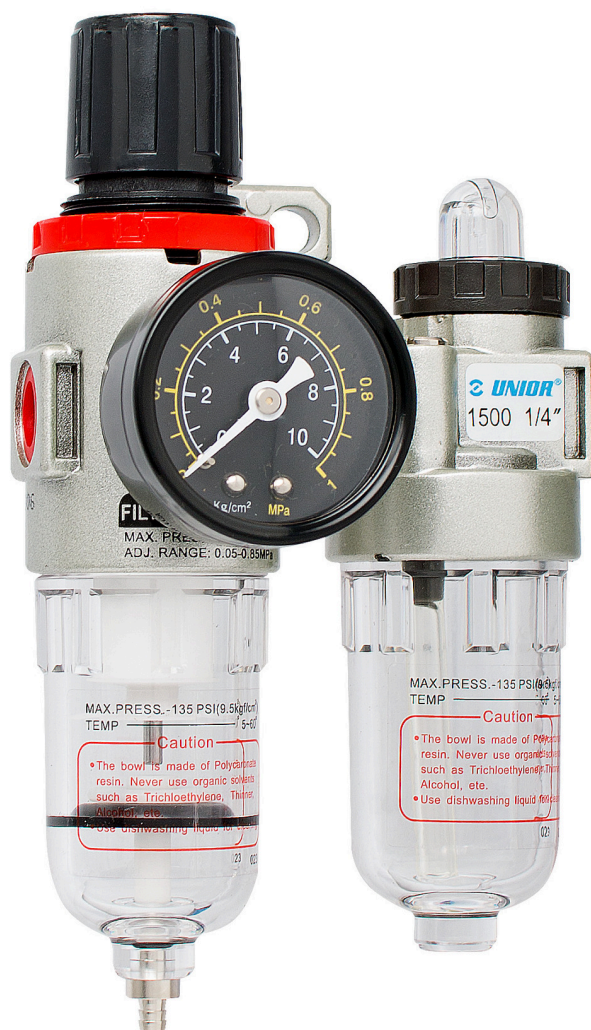

Филтър-регулатор и омаслител 1/4"

1500

Профили

 1 year 

Параметри на продукта

- Накрайник за въздух - 1/4"
- максимум въздушно налягане 9.5 Bar
- консум. на въздух 600 l/min
- работно налягане 0.5-8.5 Bar
- работна температура 5-60 °C
- филтрация 5μ
- капацитет на филтъра: 15 ml
- смазочен капацитет 25 ml

617735

L

90

B

155

491

* Снимките на продуктите са символични. Всички размери са в мм., теглото е в грамаве .