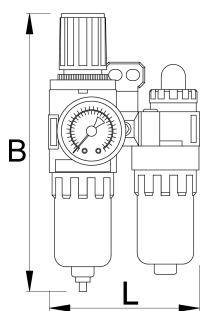

Филтър-регулатор и омаслител 1/4"

1500

Профили

 1 year 

Параметри на продукта

- Накрайник за въздух - 1/4"
- максимум въздушно налягане 9.5 Bar
- консум. на въздух 600 l/min
- работно налягане 0.5-8.5 Bar
- работна температура 5-60 °C
- филтрация 5μ
- капацитет на филтъра: 15 ml
- смазочен капацитет 25 ml

617735

L

90

B

155

491

* Снимките на продуктите са символични. Всички размери са в мм., теглото е в грамаве .