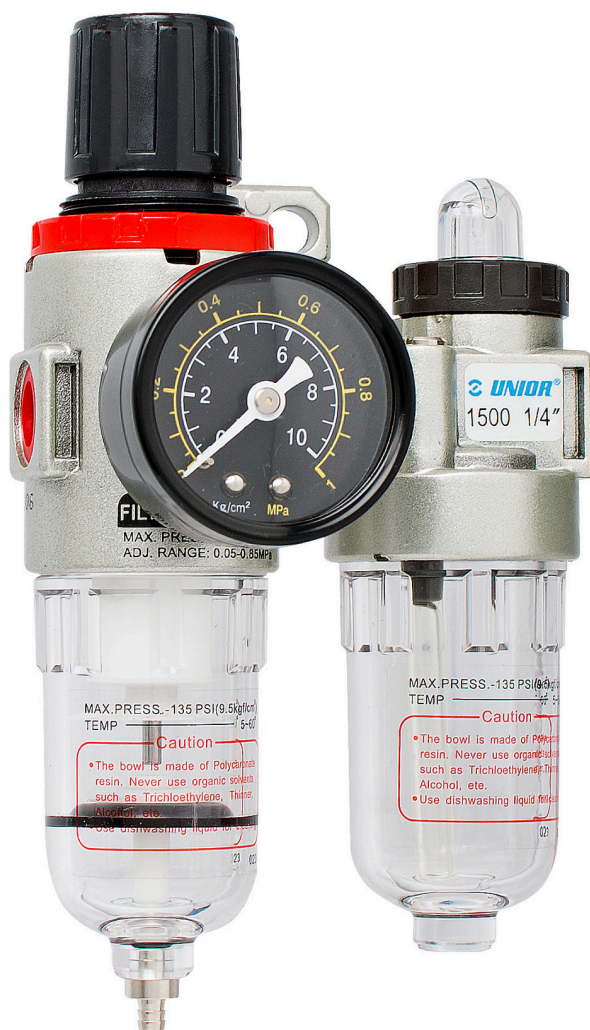

Druckluft Filterregler inkl. Öler 1/4 Zoll

1500

Profile

 1 year 

Produkteigenschaften

- Lufteinlass: 1/4 Zoll
- Max. Luftdruck: 9,5 Bar
- Luftverbrauch 600 l/min
- Arbeitsdruck 0,5 - 8,5 Bar
- Arbeitstemperatur 5 - 60°C
- Filtrierungsgrad 5
- Filterkapazität 15 ml
- Ölerkapazität 25 ml

617735

L

90

B

155

491

* Bilder von Produkten sind Symbolfotos. Abmessungen sind in mm, Gewichte in Gramm.