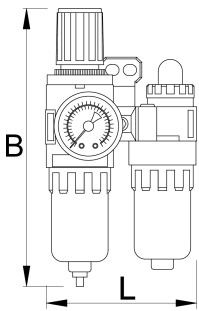

Druckluft Filterregler inkl. Öler 1/4 Zoll

1500

Profile

 1 year 

Produkteigenschaften

- Lufteinlass: 1/4 Zoll
- Max. Luftdruck: 9,5 Bar
- Luftverbrauch 600 l/min
- Arbeitsdruck 0,5 - 8,5 Bar
- Arbeitstemperatur 5 - 60°C
- Filtrierungsgrad 5
- Filterkapazität 15 ml
- Ölerkapazität 25 ml

617735

L

90

B

155

491

* Bilder von Produkten sind Symbolfotos. Abmessungen sind in mm, Gewichte in Gramm.