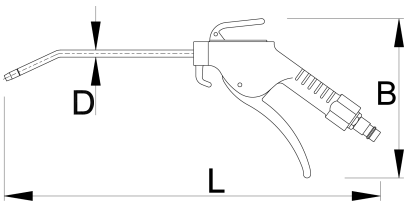

Product features

- max. tlak vzduchu: 10, 9 Bar
- spotreba vzduchu 220 l/min.

617768

L

420

MB

150

D

6

178

* Obrázky sú symbolické. Všetky rozmery sú v mm, hmotnosť je v g. Všetky udané rozmery sa môžu líšiť v rámci tolerancie.

Accessories

Rýchlo spojka