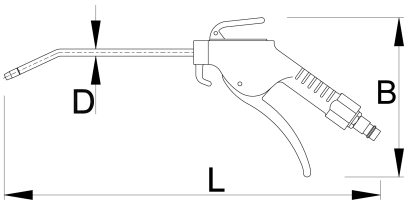

Attributi del prodotto

- massima pressione aria: 10,9 Bar
- consumo aria 220 l/min

617768

L

420

MB

150

D

6

178

* Le immagini dei prodotti sono puramente simboliche. Tutte le dimensioni sono in mm, peso in grammi.