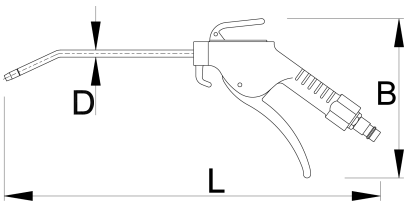

Pištolj za ispuhivanje, dugi

1508B

Profili

 1 year

Atributi proizvoda

- max. pritisak: 10,9 bara
- potrošnja zraka: 220 l/min

617768

L

420

MB

150

D

6

178

* Slike proizvoda su simbolične. Sve dimenzije su u mm, masa je u g.

Accessories

Spojnica muška

Spojnicica ženska

Cijev spiralna za zrak

Pripremna grupa 1/4"