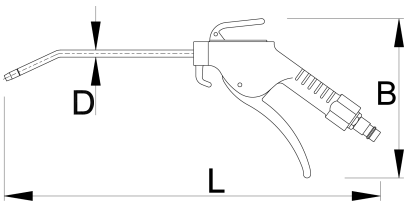

Druckluft Blaspistole

1508B

Profile

 1 year

Produkteigenschaften

- Max. 10,9 Bar
- Luftverbrauch 220 l/min

617768

L

420

MB

150

D

6

178

* Bilder von Produkten sind Symbolfotos. Abmessungen sind in mm, Gewichte in Gramm.

Zubehör

Kupplungsniessel mit Aussengewinde

Kupplung mit Gewindeanschluss

Druckluft Spiralschlauch

Druckluft Filterregler inkl. Öler 1/4 Zoll