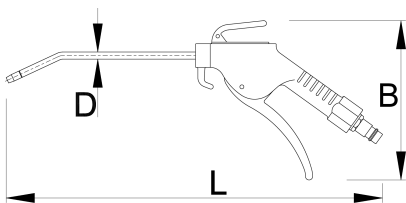

Pistol de curatire pneumatic

1508A

Profile

Caracteristicile produsului

- presiunea maxima de aer comprimat: 10,9 Bar
- consum de aer comprimat 220 l/min

617767

L

260

B

135

D

6

153

* Imaginea produsului este simbolica. Toate dimensiunile sunt exprimate în mm, greutatea în grame.

Accessories

Cuplaj, partea tata

Cuplaj, partea mama

Furtun pneumatic elicoidal

Filtru regulator si ungator pneumatic 1/4"