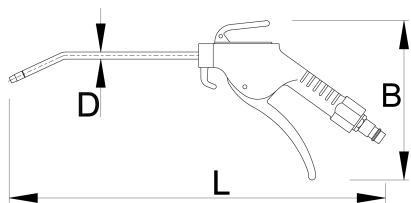

617767

L

260

B

135

D

6

153

* Slike proizvoda su simbolične. Sve dimenzije su u mm, masa je u g.