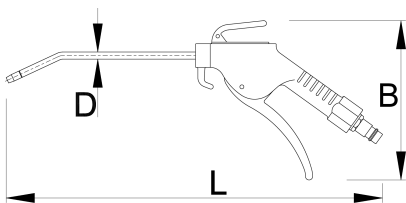

Pistolet për ajr

1508A

Profiles

Product features

- presion maksimal të ajrit: 10,9 Bar
- konsumi i ajrit 220 l / min

617767

L

260

B

135

D

6

153

* Imazhet e produkteve janë simbolike. Të gjitha dimensionet janë në mm, pesha në gram. Të gjitha dimensionet e listuara mund të ndryshojnë në tolerancë.

Accessories

Lidhëse mashkullore

Lidhëse femore

Gyp I ajrit spiral

Rregullator pneumatik i filtrit dhe lubrifikues 1/4"