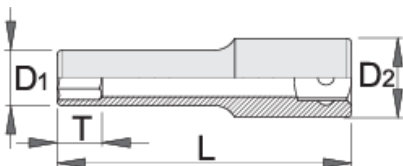

Steckschlüssel 12-Kant 1/2 Zoll, lange Ausführung

190/1L12p

Profile

Standards

ISO 2725-1

Produkteigenschaften

- Material: Premium Flex Chrom-Vanadium-Stahl
- geschmiedet, gehärtet und vergütet
- verchromt gemäß Industriestandard ISO 1456:2009
- poliert
- gefertigt laut Standard ISO 2725-1 (nur metrische Dim.)

|  |  | D1 | D2 | L | T↑ |  |
|---|--|------|------|----|----|--|
| 610762 | 10 | 15 | 22 | 77 | 12 | 85 |
| 610763 | 11 | 16.3 | 22 | 77 | 12 | 110 |
| 610764 | 12 | 17.6 | 22 | 77 | 12 | 100 |
| 610765 | 13 | 18.8 | 22 | 77 | 12 | 107 |
| 610766 | 14 | 20.4 | 22 | 77 | 15 | 112 |
| 610767 | 15 | 21.6 | 20.7 | 77 | 15 | 107 |
| 610768 | 16 | 22.9 | 21.5 | 77 | 15 | 121 |
| 610769 | 17 | 24 | 22 | 77 | 15 | 130 |
| 610770 | 18 | 25.4 | 23 | 77 | 18 | 150 |
| 610771 | 19 | 26 | 21 | 77 | 18 | 140 |
| 610772 | 20 | 27.9 | 24 | 77 | 18 | 176 |
| 610773 | 21 | 28 | 25 | 77 | 18 | 166 |
| 610774 | 22 | 30 | 26 | 77 | 21 | 197 |
| 610775 | 23 | 31.6 | 27 | 77 | 21 | 226 |
| 610776 | 24 | 32 | 28 | 77 | 24 | 223 |
| 610777 | 27 | 36 | 30 | 77 | 27 | 277 |
| 610778 | 30 | 40 | 34 | 77 | 30 | 317 |
| 610779 | 32 | 42 | 36 | 77 | 33 | 335 |
| 610780 | 3/8" | 15 | 22 | 77 | 12 | 85 |

* Bilder von Produkten sind Symbolfotos. Abmessungen sind in mm, Gewichte in Gramm.

Häufig gestellte Fragen

I attached the socket wrench to the pneumatic tool and the wall cracked. What could be wrong?

When working with pneumatic screwdrivers, you must use an impact socket wrench.