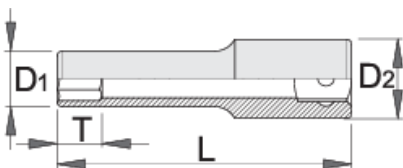

Çelsa 1/2" 12 këndësh, të gjatë

190/1L12p

Profiles

Standards

ISO 2725 - 1

Product features

- Materiali: krom vanadium
- rënie të falsifikuara, ngurtësuar tërësisht dhe nevrik
- përfundojë sipërfaqe: krom kromuar sipas ISO 1456:2009
- i lëmuar
- bërë sipas standardit ISO 2725-1 (vetëm dimension metrikë)

610762

10

D1

15

D2

22

L

77

T↑

12

85

		D1	D2	L	T↑	
610763	11	16.3	22	77	12	110
610764	12	17.6	22	77	12	100
610765	13	18.8	22	77	12	107
610766	14	20.4	22	77	15	112
610767	15	21.6	20.7	77	15	107
610768	16	22.9	21.5	77	15	121
610769	17	24	22	77	15	130
610770	18	25.4	23	77	18	150
610771	19	26	21	77	18	140
610772	20	27.9	24	77	18	176
610773	21	28	25	77	18	166
610774	22	30	26	77	21	197
610775	23	31.6	27	77	21	226
610776	24	32	28	77	24	223
610777	27	36	30	77	27	277
610778	30	40	34	77	30	317
610779	32	42	36	77	33	335
610780	3/8"	15	22	77	12	85

* Imazhet e produkteve janë simbolike. Të gjitha dimensionet janë në mm, pesha në gram. Të gjitha dimensionet e listuara mund të ndryshojnë në tolerancë.

Frequently asked questions

I attached the socket wrench to the pneumatic tool and the wall cracked. What could be wrong?