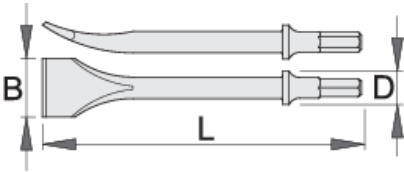

Kürek keski

1514A6

Profiles

Product features

Kullanım:

- kaynakların şekillendirilmesi ve temizlenmesi, cıvata ve çivilerin düzeltilmesi, yuvaların oluşturulması, eşit olmayan yüzeylerin temizlenmesi ve eşitlenmesi.

617723

L

178

B

32.8

D

19

207

* Ürünlerin resimleri semboliktir. Bütün boyutlar mm ve ağırlık gram cinsindedir.