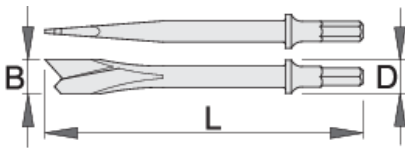

Секач за сечење плоча со расцепка

1514A5

Profiles

Product features

Употреба:

- сечење лим

617722

L

190

B

19.2

D

19

187

* Сликите на производите се симболични. Сите димензии се во мм, тежината е во грамови. Сите наведени димензии може да се разликуваат во ниво на толеранција