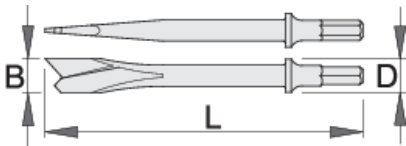

# Découpe bordure

1514A5

### Utilisation:

- Pour couper la tôle

	L	B	D	
617722	190	19.2	19	187

\* Les images des produits ne sont pas contractuelles. Toutes les dimensions sont en mm, les poids en grammes.