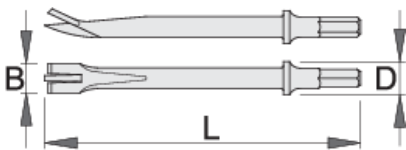

Секач за сечење плоча со рацсепка

1514A4

Profiles

Product features

Употреба:

- сечење лим

617721

L

180

B

16.7

D

19

178

* Сликите на производите се симболични. Сите димензии се во мм, тежината е во грамови. Сите наведени димензии може да се разликуваат во ниво на толеранција