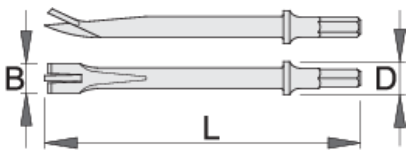

# Découpeur de panneau

1514A4

### Utilisation:

- pour couper la tôle

617721

L

180

B

16.7

D