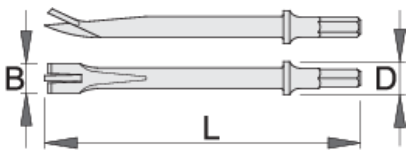

# Découpeur de panneau

1514A4

### Utilisation:

- Pour couper la tôle

617721

L

180

B

16.7

D