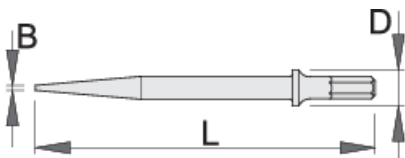

Шило за арт. 1514

1514A2

Профили

Параметри на продукта

Употреба:

- отстраняване на щифтове и нитове, правене на отвори

617719

L

180

B

2

D

19

154

* Снимките на продуктите са символични. Всички размери са в мм., теглото е в грамове .