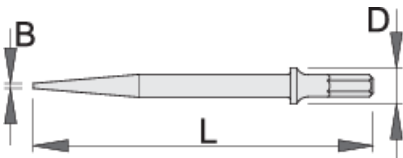

Pointed chisel

1514A2

Profielen

Product attributen

Gebruik:

- removing pins and rivets, making holes

617719

L

180

B

2

D

19

154

* Afbeeldingen van producten zijn symbolisch. Alle afmetingen zijn in mm, en het gewicht in grammen. Alle vermelde afmetingen kunnen variëren in tolerantie.