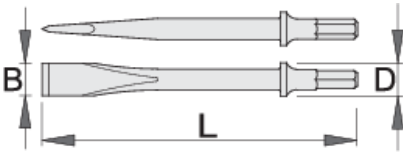

Düz keski

1514A1

Profiles

Product features

Kullanım:

- Kaynakların şekillendirilmesi ve temizlenmesi, cıvata ve çivilerin düzeltilmesi, yuvaların oluşturulması, eşit olmayan yüzeylerin temizlenmesi ve eşitlenmesi.

617718

L

182

B

18

D

19

181

* Ürünlerin resimleri semboliktir. Bütün boyutlar mm ve ağırlık gram cinsindedir.