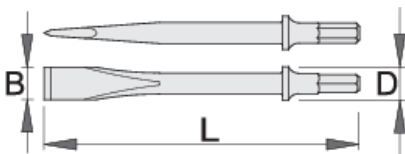

Dalta lata

1514A1

Profile

Caracteristicile produsului

Utilizare

- Pentru a forma si curati sudurile, a taia buloanele si cuiele, prodce sloturi sau pentru curatarea si nivelarea suprafetelor denivelate.

617718

L

182

B

18

D

19

181

* Imaginea produsului este simbolica. Toate dimensiunile sunt exprimate în mm, greutatea în grame.