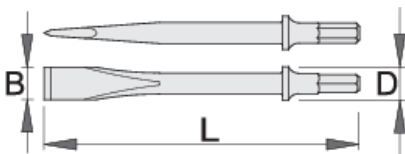

Dłuto płaskie

1514A1

Profile

Cechy produktu

Użycie:

- Kształtowanie i czyszczenie spawów, przycinanie nitów, żłobienie rowków, czyszczenie i wyrównywanie powierzchni.

617718

L

182

B

18

D

19

181

* Przedstawiony wygląd produktu jest orientacyjny. Wszystkie wymiary są w mm, podana waga w gramach