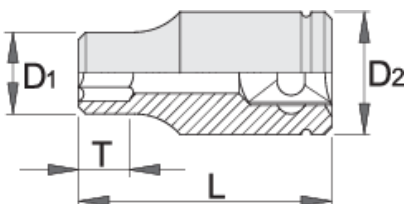

# Ključ nasadni 1/2" 12 kotni

190/1 12p

## Profili

		D1	D2	L		
603812	10	15	22.9	38	12	55
603813	11	16.3	22.9	38	12	55
603814	12	17.9	22.9	38	12	65
603815	13	18.8	22.9	38	12	65
603816	14	19.7	22.9	38	12	65
603817	15	20.4	22.9	38	12	65
603818	16	22.9	21.5	38	12	65
603819	17	24.3	22	38	12	65
603820	18	25.5	23	38	12	100
603821	19	26.8	24	38	14	105
603822	20	28.1	24	38	14	115
603823	21	29.3	25	38	14	128
603824	22	30.4	25	38	14	142
603825	23	31.7	26	40	14	147
603826	24	33.1	28	42	16	165
603827	27	37	30	43	18	180
603828	30	40.7	34	46	22	195
603829	32	43.2	36	46	22	237
621722	36	47,9	37,8	46	22	245
609366	3/8"	15	21,8	38	12	55
609367	7/16"	16.3	21,8	38	12	55
609368	1/2"	18.8	21,8	38	12	65
609369	9/16"	20.4	21,8	38	12	65
609370	19/32"	21,7	20.7	38	12	65
609371	5/8"	22.9	21.5	38	12	65
609372	11/16"	23,9	22	38	12	65
609373	3/4"	25,9	23	38	14	105
609374	25/32"	27.9	24	38	14	115
609375	13/16"	27,9	25	38	14	128

\* Slike proizvodov so simbolične. Vse dimenzije so v mm, masa v g. Vse navedene dimenzije lahko odstopajo v tolerančnih merah.