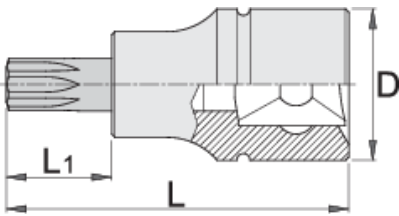

TX profilli tornavida lokması 3/8"

236/2TX

Profiles

Product features

- malzeme: lokma: krom vanadyum, krom kaplamalı
- malzeme: uç: özel alaşımlı alet çeliği, korozyon önleyici yağla kaplı
- tamamen sertleştirilmiş ve temperlenmiş

Barcode	Star	D	L	L1	Weight
612101	TX 15	18	48	22	39
612102	TX 20	18	48	22	39
612103	TX 25	18	48	22	39
612104	TX 27	18	48	22	39

D

L

L1

612105

TX 30

18

48

* Ürünlerin resimleri semboliktir. Bütün boyutlar mm ve ağırlık gram cinsindedir.