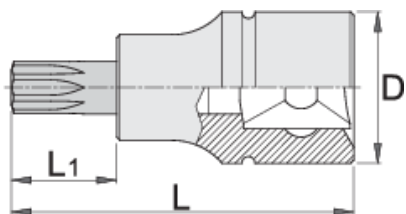

Hlavica zástrčná TX 3/8"

236/2TX

Profiles

Product features

- materiál: hlavica z premium flex chróm vanádievej ocele
- materiál: hrot z premium plus uhlíkovej ocele
- čeluste sú kalené a tvrdené

		D	L	L1	
612101	TX 15	18	48	22	39
612102	TX 20	18	48	22	39
612103	TX 25	18	48	22	39
612104	TX 27	18	48	22	39

39

612106

TX 40

18

48

22

40

* Obrázky sú symbolické. Všetky rozmery sú v mm, hmotnosť je v g. Všetky udané rozmery sa môžu líšiť v rámci tolerancie.