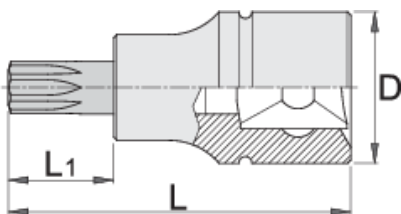

Ključ nasadni s TX profilom, 3/8"

236/2TX

Profili

Atributi proizvoda

- materijal tijela ključa: krom-vanadij, kromirano
- materijal: vrh: specijalni alatni čelik, nauljeno protiv korozije
- u cijelosti ojačan i zakaljen

		D	L	L1	
612101	TX 15	18	48	22	39
612102	TX 20	18	48	22	39
612103	TX 25	18	48	22	39
612104	TX 27	18	48	22	39

D

L

L1

612105

TX 30

18

48

* Slike proizvoda su simbolične. Sve dimenzije su u mm, masa je u g.