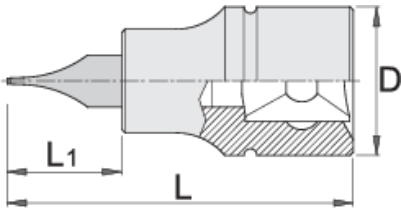

# Oluklu düz tornavida lokması 3/8"

236/2SL

## Product features

- malzeme: lokma: krom vanadyum, krom kaplamalı
- malzeme: uç: özel alaşımlı alet çeliği, korozyon önleyici yağla kaplı
- tamamen sertleştirilmiş ve temperlenmiş

Barcode	Color	D	L	L1	Weight
612098	5.5	18	48	22	42
612099	8	18	48	22	45

\* Ürünlerin resimleri semboliktir. Bütün boyutlar mm ve ağırlık gram cinsindedir.