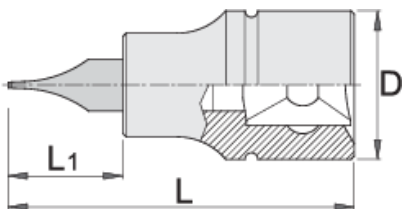

# Ključ nasadni sa pljosnatim vrhom, prihvat 3/8"

236/2SL

## Opis proizvoda

- materijal ključa: premium flex hrom-vanadijum čelik
- materijal - vrh: premium plus alatni čelik
- u potpunosti poboljšan i ojačan

Barcode	Color	D	L	L1	Weight
612098	5.5	18	48	22	42
612099	8	18	48	22	45

\* Fotografije proizvoda su simbolične. Sve dimenzije su u mm, a težina u gramima. Sve

navedene dimenzije mogu odstupati u granicama tolerancija.