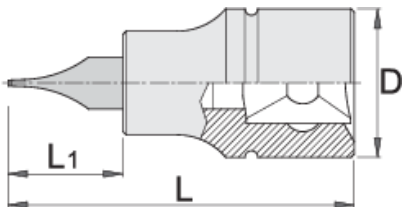

Nastavek vijačni 3/8" ploščati

236/2SL

Profili

Atributi izdelka

- material: glava: Premium Flex krom vanadijevo jeklo, kromirana
- material: vijačni nastavek: Premium Plus ogljikovo jeklo, protikorozijsko naoljen
- v celoti poboljšan

Barcode	Color	D	L	L1	Weight
612098	5.5	18	48	22	42
612099	8	18	48	22	45

* Slike proizvodov so simbolične. Vse dimenzije so v mm, masa v g. Vse navedene dimenzije lahko odstopajo v tolerančnih merah.