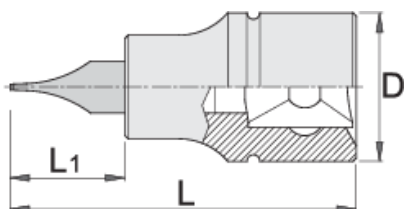

# Hlavica zástrčná plochá 3/8"

236/2SL

## Product features

- materiál: hlavica z premium flex chróm vanádiovovej ocele
- materiál: hrot z premium plus uhlíkovej ocele
- čeluste sú kalené a tvrdené

Barcode	Color	D	L	L1	Weight
612098	5.5	18	48	22	42
612099	8	18	48	22	45

\* Obrázky sú symbolické. Všetky rozmery sú v mm, hmotnosť je v g. Všetky udané rozmery sa môžu líšiť v rámci tolerancie.