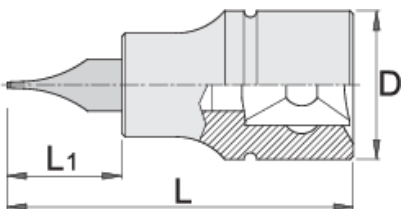

# Насаден клуч со плоснат профил 3/8"

236/2SL

## Product features

- материјал: глава од специјален флекс хром ванадиум челик
- материјал: врв од специјален плус јаглороден челик
- целосно појачан и кален

		D	L	L1	
612098	5.5	18	48	22	42
612099	8	18	48	22	45

\* Сликите на производите се симболични. Сите димензии се во мм, тежината е во

грамови. Сите наведени димензии може да се разликуваат во ниво на толеранција