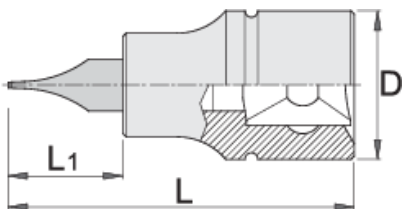

Lapos (SL) csavarhúzófej, 3/8"

236/2SL

Profilok

Terméjkellemzők

- anyaga: fej Premium Flex króm-vanádium acélból
- anyaga: behajtóhegy Premium Plus szénacélból
- teljes anyagában nemesített

Barcode	Color	D	L	L1	Weight
612098	5.5	18	48	22	42
612099	8	18	48	22	45

* A termékképek illusztrációk. Minden feltüntetett méret milliméterben, a tömegek grammokban. Az összes feltüntetett méret eltérhet a toleranciának megfelelően.