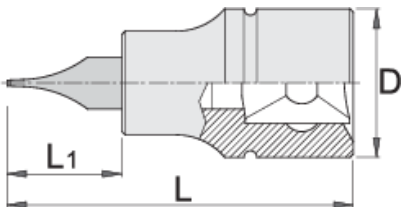

Ključ nasadni plosnati, prihvat 3/8"

236/2SL

Profili

Atributi proizvoda

- materijal: glava: Premium Flex Plus ugljični čelik, kromirana
- materijal: vrh: Premium Plus specijalni alatni čelik, nauljeno protiv korozije
- u cijelosti ojačan i zakaljen

Barcode	Color	D	L	L1	Icon
612098	5.5	18	48	22	42
612099	8	18	48	22	45

* Slike proizvoda su simbolične. Sve dimenzije su u mm, masa je u g.