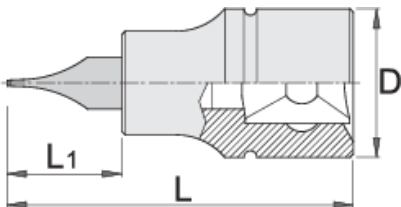

# Ključ nasadni plosnati, 3/8"

236/2SL

## Atributi proizvoda

- materijal tijela ključa: krom-vanadij, kromirano
- materijal: vrh: specijalni alatni čelik, nauljeno protiv korozije
- u cijelosti ojačan i zakaljen

Barcode	Color	D	L	L1	Icon
612098	5.5	18	48	22	42
612099	8	18	48	22	45

\* Slike proizvoda su simbolične. Sve dimenzije su u mm, masa je u g.