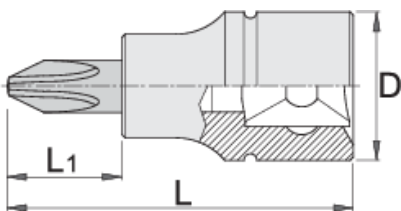

Ključ nasadni krstasti, sa PH profilom, prihvat 3/8"

236/2PH

Profili

Opis proizvoda

- materijal ključa: premium flex hrom-vanadijum čelik
- materijal - vrh: premium plus alatni čelik
- u potpunosti poboljšan i ojačan

	+	D	L	L1	
612093	PH 2	18	48	22	39
612094	PH 3	18	48	22	39

* Fotografije proizvoda su simbolične. Sve dimenzije su u mm, a težina u gramima. Sve navedene dimenzije mogu odstupati u granicama tolerancija.