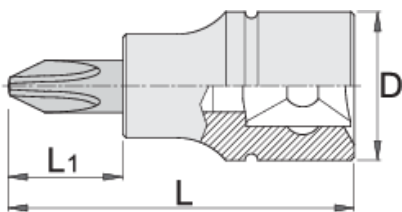

Насаден клуч крстач 3/8"

236/2PH

Profiles

Product features

- материјал: глава од специјален флекс хром ванадиум челик
- материјал: врв од специјален плус јаглороден челик
- целосно појачан и кален

		D	L	L1	
612093	PH 2	18	48	22	39
612094	PH 3	18	48	22	39

* Сликите на производите се симболични. Сите димензии се во мм, тежината е во грамови. Сите наведени димензии може да се разликуваат во ниво на толеранција