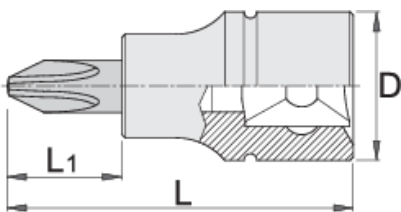

Bussola giravite a croce 3/8"

236/2PH

Profili

Attributi del prodotto

- materiale: bussola in acciaio al cromo vanadio flex premium
- materiale: dente in acciaio al carbonio plus premium
- interamente bonificata

		D	L	L1	
612093	PH 2	18	48	22	39
612094	PH 3	18	48	22	39

* Le immagini dei prodotti sono puramente simboliche. Tutte le dimensioni sono in mm, peso in grammi.