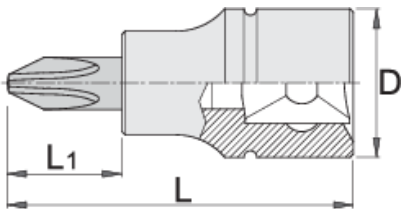

Çelës vazhdues plus 3/8"

236/2PH

Profiles

Product features

- Materiali: çelësa gidore prej krom vanadium, krom kromuar
- Materiali: bit: çelik special mjet, anti korrozive shkrirë
- krejtësisht të thekur me te zbutura

		D	L	L1	
612093	PH 2	18	48	22	39
612094	PH 3	18	48	22	39

* Imazhet e produkteve janë simbolike. Të gjitha dimensionet janë në mm, pesha në gram. Të gjitha dimensionet e listuara mund të ndryshojnë në tolerancë.