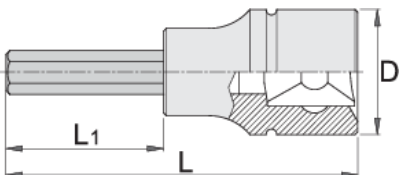

# Ključ nasadni imbus, dugi, prihvat 3/8"

236/2HXL

## Atributi proizvoda

- materijal: glava: Premium Flex Plus ugljični čelik, kromirana
- materijal: vrh: Premium Plus specijalni alatni čelik, nauljeno protiv korozije
- u cijelosti ojačan i zakaljen
- izrađeni prema standardu DIN 7422 (samo metričke dimenzije)

18

65

\* Slike proizvoda su simbolične. Sve dimenzije su u mm, masa je u g.