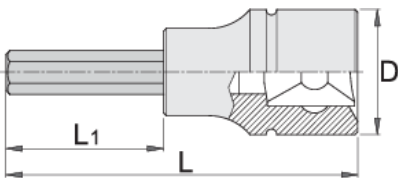

# Çelës vazhdues imbus 3/8", i gjatë

236/2HXL

## Product features

- Materiali: çelësa gidore prej krom vanadium, krom kromuar
- Materiali: bit: çelik special mjet, anti korrozive shkrire
- krejtësisht të thekur me te zbutura
- bërë sipas standardit DIN 7422 (vetëm dimension metrikë)

		L	L1	D	
612087	4	92	66	18	65
612088	5	92	66	18	65
612089	6	92	66	18	65
612090	8	92	66	18	65
612091	10	92	66	18	65

\* Imazhet e produkteve janë simbolike. Të gjitha dimensionet janë në mm, pesha në gram. Të gjitha dimensionet e listuara mund të ndryshojnë në tolerancë.