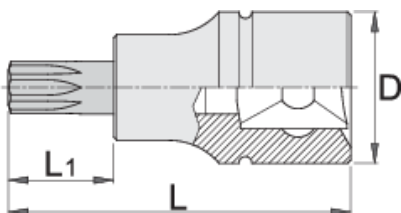

Ključ nasadni sa ZX profilom, prihvat 3/8"

236/2ZX

Profili

Opis proizvoda

- materijal ključa: premium flex hrom-vanadijum čelik
- materijal - vrh: premium plus alatni čelik
- u potpunosti poboljššan i ojačan
- izrađen prema standardu DIN 2324

Barcode	Tip	L	L1	D	Icon
612113	M5	48	22	18	37
612114	M6	48	22	18	39

L

L1

D

612115

M8

48

22

18

46

* Fotografije proizvoda su simbolične. Sve dimenzije su u mm, a težina u gramima. Sve navedene dimenzije mogu odstupati u granicama tolerancija.