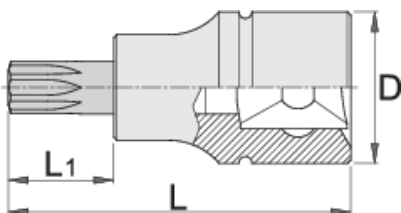

Capete chei tubule cu profil ZX exterior 3/8"

236/2ZX

Profile

Caracteristicile produsului

- material: capete chei tubulare: crom-vanadiu, acoperire cromare
- bit: otel special de scule
- capul cheii este tratat in intregime
- in conformitate cu standardul DIN 2324

		L	L1	D	
612113	M5	48	22	18	37
612114	M6	48	22	18	39

L

L1

D

612115

M8

48

22

18

46

* Imaginea produsului este simbolica. Toate dimensiunile sunt exprimate în mm, greutatea în grame.