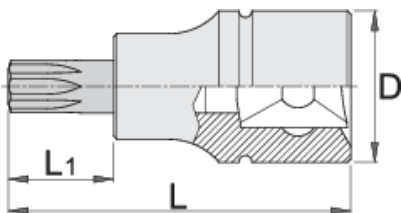

# Насаден клуч 3/8 " со ZX профил

236/2ZX

## Product features

- материјал: глава од специјален флекс хром ванадиум челик
- материјал: врв од специјален плус јаглороден челик
- целосно појачан и кален
- изработен според стандард DIN 2324

		L	L1	D	
612113	M5	48	22	18	37
612114	M6	48	22	18	39
612115	M8	48	22	18	46

\* Сликите на производите се симболични. Сите димензии се во мм, тежината е во грамови. Сите наведени димензии може да се разликуваат во ниво на толеранција