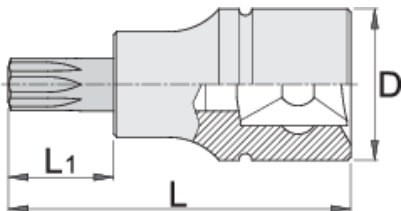

Çelës vazhdues 3/8", ZX profil

236/2ZX

Profiles

Product features

- Materiali: çelësa gidore prej krom vanadium, krom kromuar
- Materiali: bit: çelik special mjet, anti korrozive shkrire
- krejtësisht të thekur me te zbutura
- bërë sipas standardit DIN 2324

		L	L1	D	
612113	M5	48	22	18	37
612114	M6	48	22	18	39
612115	M8	48	22	18	46

* Imazhet e produkteve janë simbolike. Të gjitha dimensionet janë në mm, pesha në gram. Të gjitha dimensionet e listuara mund të ndryshojnë në tolerancë.