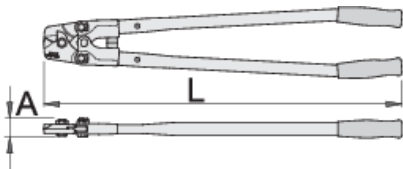

Coupe câbles acier

585/6P

Profils

Description produit

- matière : acier au carbone Premium Plus
- mâchoires remplaçables
- Partie coupante de la lame traitée par induction
- bras tubes acier laqué, poignées ergonomiques pour plus de confort gainées PVC

617672

L

760

A

36

O_{max}

8

3475

* Les images des produits ne sont pas contractuelles. Toutes les dimensions sont en mm, les poids en grammes.

Utilisation (pictures)

Pièces de rechange

Mâchoire de rechange