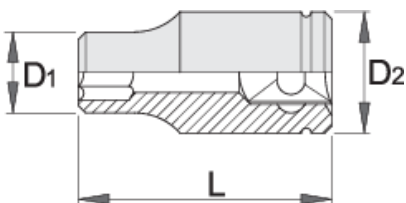

# Ključ nasadni sa unutrašnjim TX profilom, prihvat 3/8"

237/1

## Opis proizvoda

- materijal: premium flex hrom-vanadijum čelik
- kovan, u potpunosti poboljššan i ojačan
- hromiran (ISO 1456:2009)

		L	L1	D2	D1	
612121	E 8	28	11	16.8	12	30
612122	E 10	28	11	16.8	13.5	32
612123	E 11	28	11	16.8	14	30
612124	E 12	28	11	16.8	15	32
612125	E 14	28	11	17.8	17	37
612126	E 16	28	11	19.8	19	45

\* Fotografije proizvoda su simbolične. Sve dimenzije su u mm, a težina u gramima. Sve navedene dimenzije mogu odstupati u granicama tolerancija.