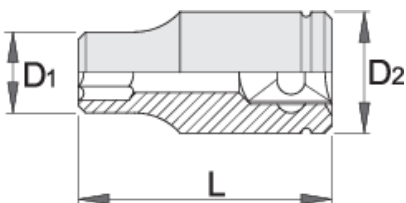

Nasadka 3/8" z wewnętrznym profilem TX

237/1

Profile

Cechy produktu

- materiał: stal chromo- wanadowa premium flex
- kuta matrycowo, całkowicie utwardzana i odpuszczana
- wykończenie powierzchni : chromowanie zgodne z ISO 1456:2009

		L	L1	D2	D1	
612121	E 8	28	11	16.8	12	30
612122	E 10	28	11	16.8	13.5	32
612123	E 11	28	11	16.8	14	30
612124	E 12	28	11	16.8	15	32
612125	E 14	28	11	17.8	17	37
612126	E 16	28	11	19.8	19	45

* Przedstawiony wygląd produktu jest orientacyjny. Wszystkie wymiary są w mm, podana waga w gramach